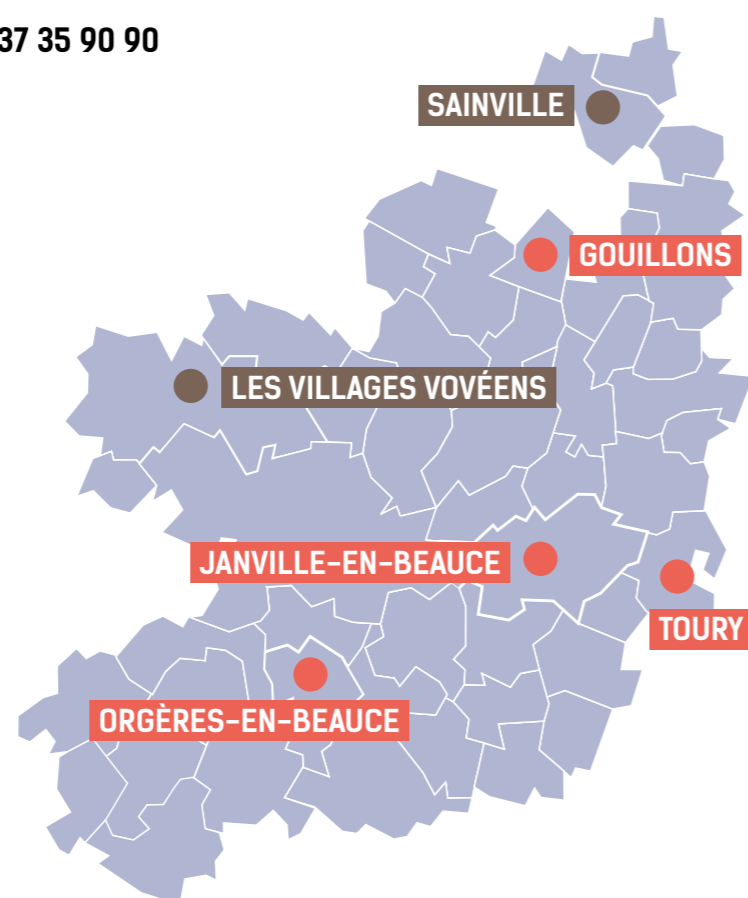

Maison de santé à Toury - 02 46 72 04 19
11, avenue du pavillon - 28310 Toury

Professionnels de santé présents :

- Médecine générale
- Masseur-kinésithérapeute
- Orthophoniste
- Pédicure-podologue
- Psychologue
- Médecine du travail
- PMI (Protection Maternelle Infantile)

Maison de santé à Orgères-en-Beauce
1, Place du Gymnase - 28140 Orgères-en-Beauce

Professionnels de santé présents :

- Médecine générale
- Infirmières
- Masseur-kinésithérapeute
- Orthophoniste
- Pédicure-podologue
- Psychologue
- Ostéopathe
- PMI (Protection Maternelle Infantile)

Les autres Maisons de santé en Cœur de Beauce :

Une Maison de santé est installée aux Villages Vovéens (12 rue de Châteaudun, Voves). Elle y accueille les professionnels de santé suivants : médecine générale, médecin-radiologue, dentiste, orthodontiste, kinésithérapeutes, pédicures podologues, diététiciennes, sage-femme, ostéopathe, psychologue clinicienne, infirmiers, sophrologue relaxologue.

Une Maison de santé est installée à Sainville (36 rue de la Porte d'Etampes). Elle y accueille les professionnels de santé suivants : médecine générale, infirmière, kinésithérapeute.

VOUS RECHERCHER UN PROFESSIONNEL DE SANTÉ EN CŒUR DE BEAUCE ET/OU VOUS SOUHAITEZ PRENDRE RDV DANS UNE MAISON DE SANTÉ ?

Consultez l'annuaire de santé réalisé par la Communauté de Communes sur coeurdebeauce.fr (Mes services au quotidien > Santé > Les Maisons de santé) ou en scannant ce QR Code

COMMENT OBTENIR UN RDV AVEC UN MÉDECIN GÉNÉRALISTE ?

Plusieurs démarches sont possibles :

Pour les communes de Barmainville, Janville-en-Beauce, Oinville-Saint-Liphard, Poinville, Rouvray-Saint-Denis, Santilly, Toury et Trancrainville :

Le service de la CPTS Beauce Gâtinais propose un numéro vert joignable au 0801 90 45 00.

Pour les communes de Bazoches-en-Dunois, Cormainville, Courbehaye, Guillonville, Loigny-la-Bataille, Orgères-en-Beauce, Nottonville, Péronville, Terminiers et Varize :

Le service de la CPTS Sud 28 propose un RDV sous 48h (jours ouvrables) en contactant votre pharmacien, infirmier ou kinésithérapeute qui relaiera votre demande auprès d'un médecin d'astreinte.

Pour les communes qui ne sont pas encore concernées par une CPTS :

Il est possible de prendre RDV pour des consultations de télé-médecine dans les pharmacies de Sainville, des Villages Vovéens et de Toury. Le GIP Pro Santé installé à Toury et la Maison de santé pluridisciplinaire des Villages Vovéens proposent des créneaux de soins non-programmés.

Pour les urgences absolues, contactez le 15.