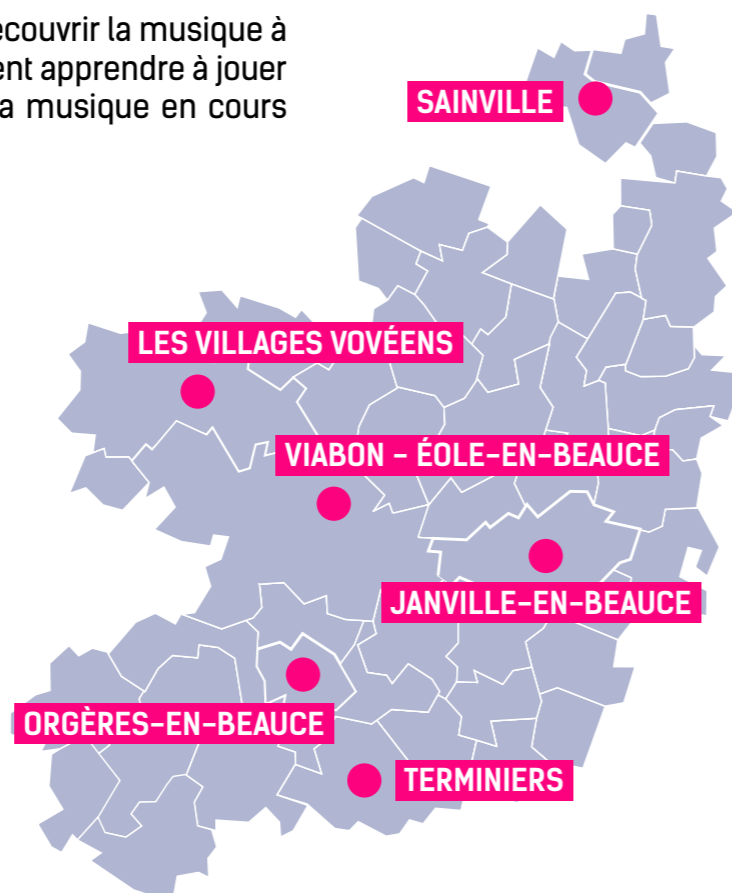

CONCERT DU NOUVEL AN
Dim. 14 janvier | 15h30 | Gratuit
Ouarville
Salle des quatre vents