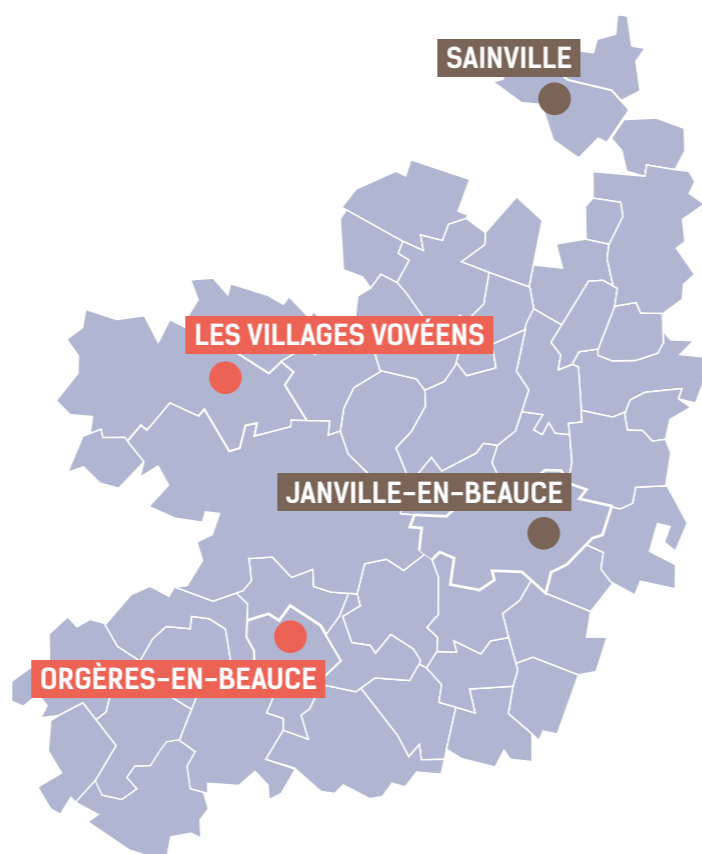

ANTENNE À SAINVILLE

Antenne France Services
9, rue de la Porte d'Étampes
07 84 90 65 19